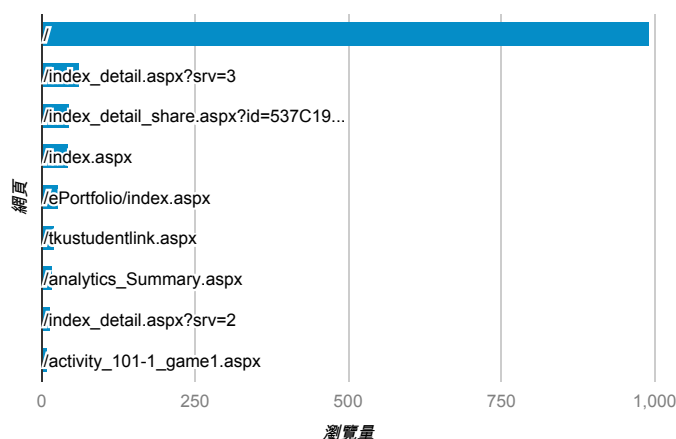

報表03\_內容

2013年11月11日 - 2013年11月17日

所有造訪  
100.00%

網頁載入平均需時 (秒)

● 網頁載入平均需時 (秒)

瀏覽量 (依網頁分組)

網頁載入平均需時 (秒)和瀏覽量 (依 網頁 分組)

| 網頁   | 網頁載入平均需時 (秒) | 瀏覽量 |
|--|--------------|-----|
| /index_detail_share.aspx?id=537C19E76E8126BF | 24.56        | 46  |
| /analytics_Summary.aspx                      | 7.89         | 19  |
| /ePortfolio/index_detail.aspx?srv=2          | 7.49         | 9   |
| /index_detail.aspx?srv=2&pg=2                | 6.44         | 8   |
| /index_detail.aspx?srv=2&pg=3                | 6.36         | 5   |
| /index_detail.aspx?srv=2&pg=7                | 6.29         | 2   |
| /index_detail.aspx?srv=2&pg=14               | 6.17         | 1   |
| /index_detail.aspx?srv=2&pg=6                | 5.60         | 2   |
| /index_detail.aspx?srv=2&pg=73               | 5.58         | 8   |
| /index_detail.aspx?srv=2&pg=10               | 5.50         | 1   |

造訪和新造訪率 (依 關鍵字 分組)

| 關鍵字            | 造訪 | 新造訪率    |
|----------------|----|---------|
| (not provided) | 97 | 86.60%  |
| 淡江大學學習歷程       | 4  | 50.00%  |
| 淡江大學 學習歷程      | 3  | 33.33%  |
| 學習歷程           | 3  | 100.00% |
| 学习历程           | 2  | 100.00% |
| 淡江大學個人         | 2  | 100.00% |
| 淡江大學個人化入口網     | 2  | 100.00% |
| 威秀 免費電影 員工     | 1  | 100.00% |
| 威秀經理           | 1  | 100.00% |
| 班級公關職務         | 1  | 100.00% |